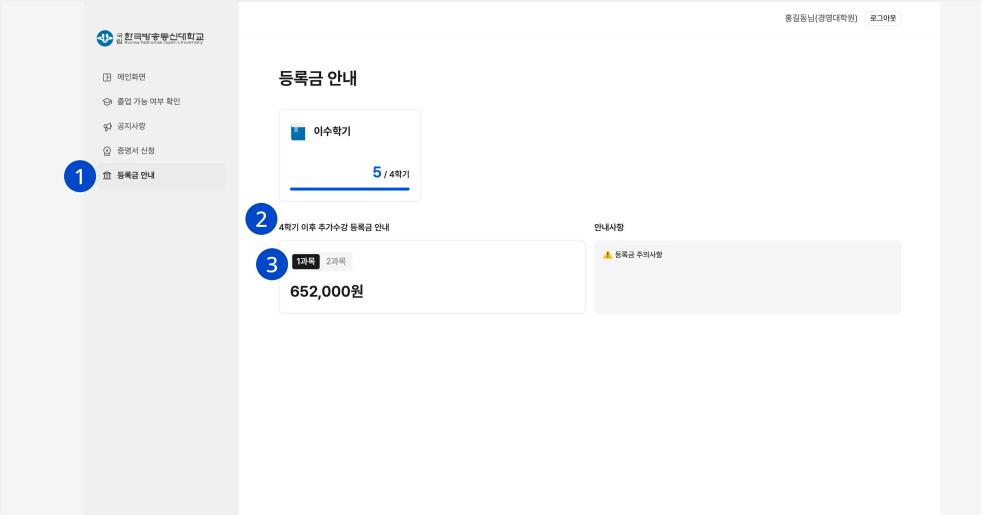

6. 등록금 안내

등록금 안내

1. 왼쪽메뉴 [등록금 안내] 진입

[Web]