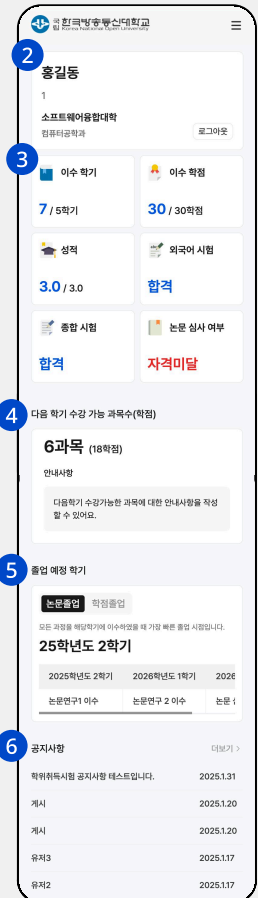

## 1 자율형 진단 시뮬레이션 페이지 접속

[Web]

[Mobile]

2 사이트 메인 화면 →아이디, 비밀번호 입력하여 **로그인** 버튼 선택

3 아이디 비밀번호 찾기 가능

※ 아이디 비밀번호 찾기 버튼 클릭 시 하단 페이지로 이동

2. 메인화면

메인화면

1 왼쪽메뉴 [메인화면] 진입

[Web]

[Mobile]

2 이름, 학번, 학과 확인 및 로그아웃 가능

3 이수학기, 이수학점, 성적, 외국어 시험/종합 시험 합격 여부, 논문 심사 여부 확인 가능

4 다음 학기 수강 가능 과목수(학점) 및 안내사항 확인 가능

5 졸업 예정 학기 확인 가능

※ 논문졸업/ 학점졸업 메뉴 중 선택해서 확인 가능

6 공지사항 확인 가능

3. 졸업 가능 여부 확인

졸업 가능 여부 확인 > 논문 졸업/ 학점 졸업

1 왼쪽메뉴 [졸업 가능 여부 확인] 진입

[Web]

[Mobile]

2 논문 졸업/ 학점 졸업 중 선택해서 확인 가능

3 학기 및 학점 탭 : 학기별 이수내용, 타대학원 학점 인정 현황 확인 가능  
 학위취득시험 : 외국어 시험, 종합 시험 합격 여부 확인 가능  
 논문 : 논문연구 I,II 이수 여부, 논문 심사 여부 확인 가능

4 학기별 이수내용 테이블의 [상세보기] 버튼 클릭 시 교과목별 성적 및 학점 확인 가능