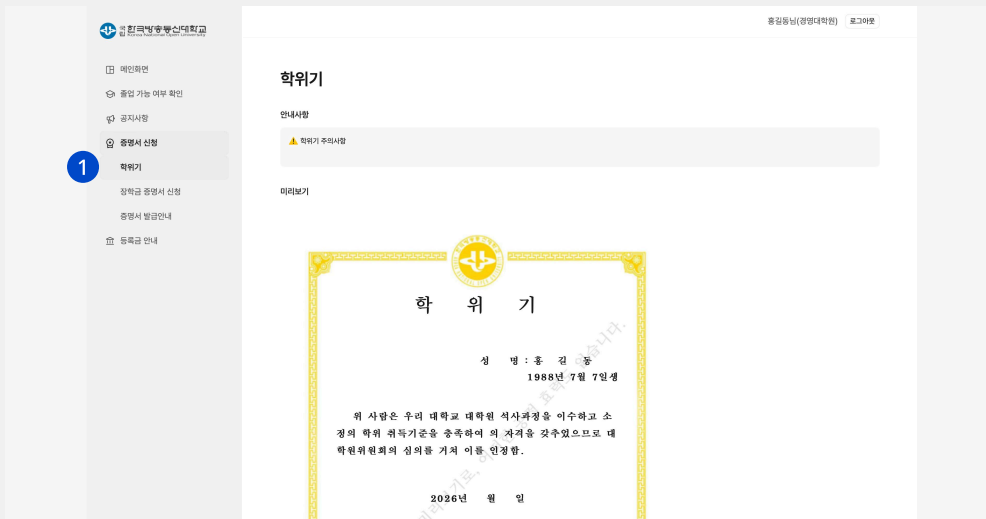

#### 1. 왼쪽메뉴 [등록금 안내] 진입

[Web]

[Mobile]

2. 이수학기를 초과했을 때, 초과 학기 추가 수강 등록금 확인 가능

3. 1과목/2과목 과목 수 별 등록금 확인 가능

5. 증명서 신청

증명서 신청

1 왼쪽메뉴 [증명서 신청>학위기] 진입

※ 학위기 미리보기 가능(미리보기용 화면으로 공격효력 없음)

[Web]

[Mobile]

2 왼쪽메뉴 [증명서 신청>장학금 증명서 신청] 진입

3 유형 선택, 이메일 입력, 메모 입력(선택) 후 [신청하기] 버튼을 눌러 신청 가능

4 신청 목록 조회 가능