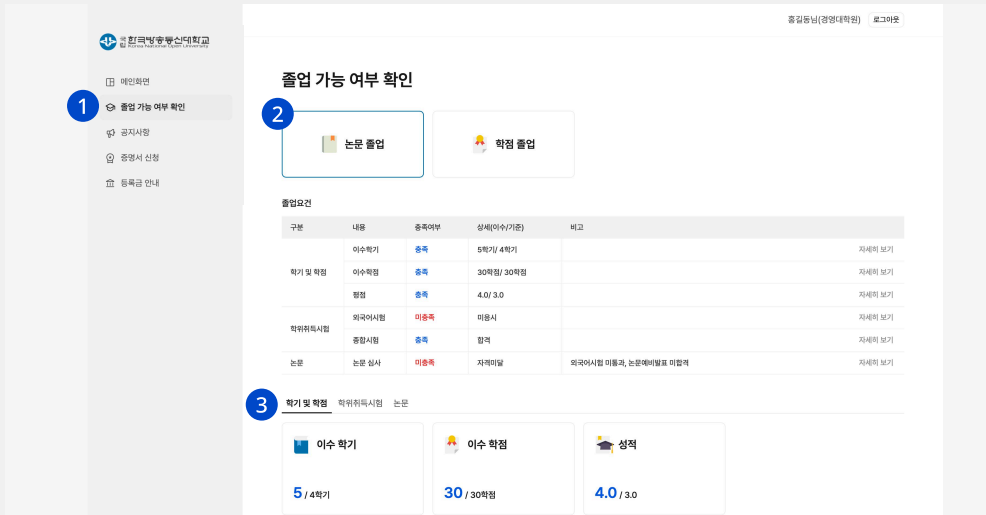

1 왼쪽메뉴 [메인화면] 진입

[Web]

[Mobile]

2 이름, 학번, 학과 확인 및 로그아웃 가능

3 이수학기, 이수학점, 성적, 외국어 시험/종합 시험 합격 여부, 논문 심사 여부 확인 가능

4 다음 학기 수강 가능 과목수(학점) 및 안내사항 확인 가능

5 졸업 예정 학기 확인 가능

※ 논문졸업/ 학점졸업 메뉴 중 선택해서 확인 가능

6 공지사항 확인 가능

3. 졸업 가능 여부 확인

졸업 가능 여부 확인 > 논문 졸업/ 학점 졸업

1 왼쪽메뉴 [졸업 가능 여부 확인] 진입

[Web]

[Mobile]

2 논문 졸업/ 학점 졸업 중 선택해서 확인 가능

3 학기 및 학점 탭 : 학기별 이수내용, 타대학원 학점 인정 현황 확인 가능  
 학위취득시험 : 외국어 시험, 종합 시험 합격 여부 확인 가능  
 논문 : 논문연구 I,II 이수 여부, 논문 심사 여부 확인 가능

4 학기별 이수내용 테이블의 [상세보기] 버튼 클릭 시 교과목별 성적 및 학점 확인 가능