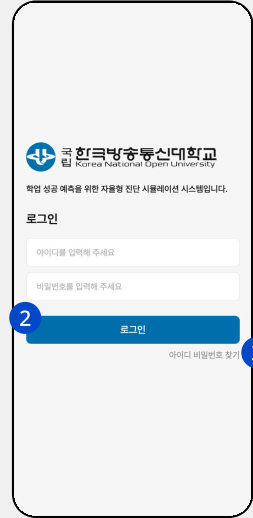

# B 학생 이용 안내

1. 학생 로그인
2. 메인화면
3. 졸업 가능 여부 확인
4. 공지사항
5. 증명서 신청
6. 등록금 안내

# 1. 학생 로그인

사이트 메인 > 로그인하기

## 1 자율형 진단 시뮬레이션 페이지 접속

[Web]

[Mobile]

2 사이트 메인 화면 →아이디, 비밀번호 입력하여 **로그인** 버튼 선택

3 아이디 비밀번호 찾기 가능

※ 아이디 비밀번호 찾기 버튼 클릭 시 하단 페이지로 이동

2. 메인화면

메인화면

1 왼쪽메뉴 [메인화면] 진입

[Web]

[Mobile]

2 이름, 학번, 학과 확인 및 로그아웃 가능

3 이수학기, 이수학점, 성적, 외국어 시험/종합 시험 합격 여부, 논문 심사 여부 확인 가능

4 다음 학기 수강 가능 과목수(학점) 및 안내사항 확인 가능

5 졸업 예정 학기 확인 가능

※ 논문졸업/ 학점졸업 메뉴 중 선택해서 확인 가능