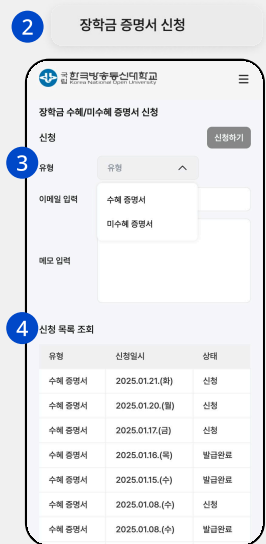

#### 1. 왼쪽메뉴 [등록금 안내] 진입

[Web]

[Mobile]

2. 이수학기를 초과했을 때, 초과 학기 추가 수강 등록금 확인 가능

3. 1과목/2과목 과목 수 별 등록금 확인 가능

5. 증명서 신청

증명서 신청

1 왼쪽메뉴 [증명서 신청>학위기] 진입

※ 학위기 미리보기 가능(미리보기용 화면으로 공격효력 없음)

[Web]

[Mobile]

2 왼쪽메뉴 [증명서 신청>장학금 증명서 신청] 진입

3 유형 선택, 이메일 입력, 메모 입력(선택) 후 [신청하기] 버튼을 눌러 신청 가능

4 신청 목록 조회 가능