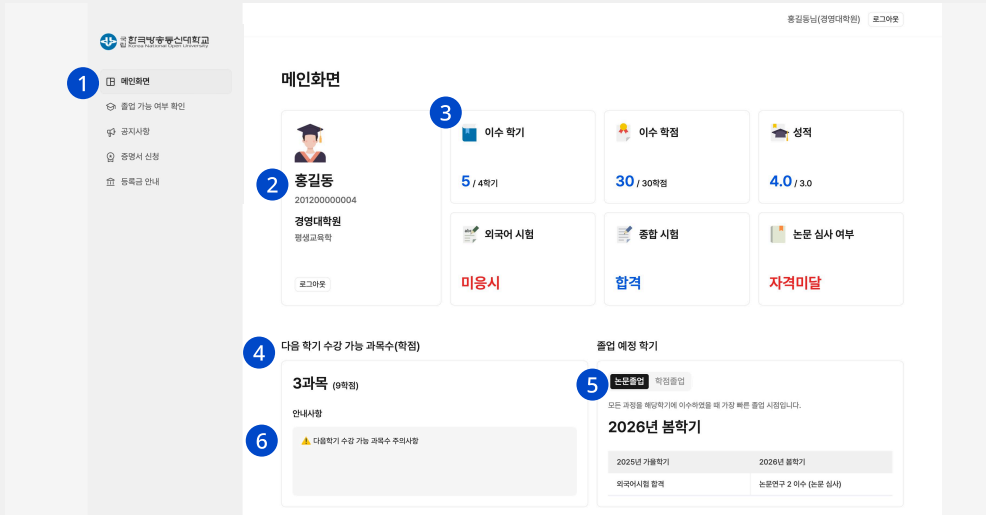

# B 학생 이용 안내

1. 학생 로그인
2. 메인화면
3. 졸업 가능 여부 확인
4. 공지사항
5. 증명서 신청
6. 등록금 안내

# 1. 학생 로그인

사이트 메인 > 로그인하기

## 1 자율형 진단 시뮬레이션 페이지 접속

[Web]

[Mobile]

2 사이트 메인 화면 →아이디, 비밀번호 입력하여 **로그인** 버튼 선택

3 아이디 비밀번호 찾기 가능

※ 아이디 비밀번호 찾기 버튼 클릭 시 하단 페이지로 이동

2. 메인화면

메인화면

1 왼쪽메뉴 [메인화면] 진입

[Web]

[Mobile]

2 이름, 학번, 학과 확인 및 로그아웃 가능

3 이수학기, 이수학점, 성적, 외국어 시험/종합 시험 합격 여부, 논문 심사 여부 확인 가능

4 다음 학기 수강 가능 과목수(학점) 및 안내사항 확인 가능

5 졸업 예정 학기 확인 가능

※ 논문졸업/ 학점졸업 메뉴 중 선택해서 확인 가능