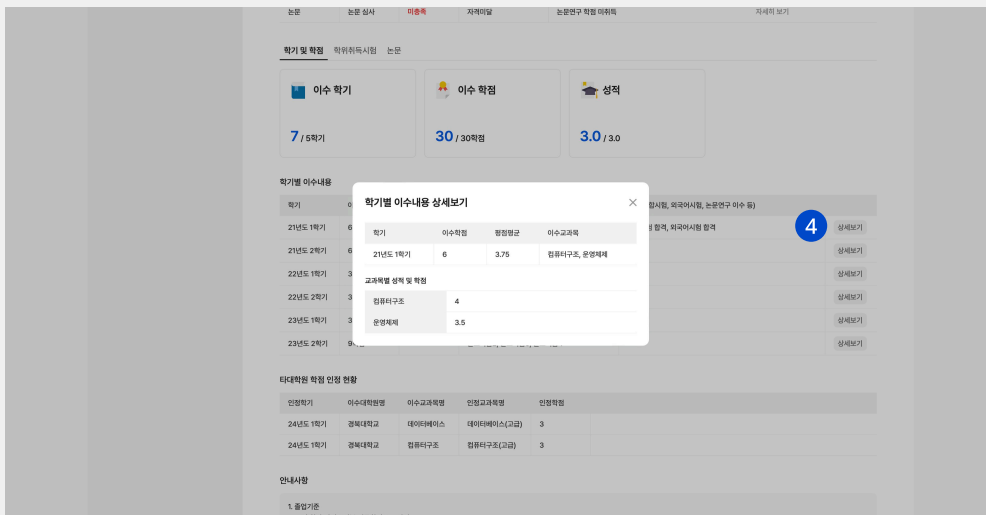

1 왼쪽메뉴 [메인화면] 진입

[Web]

[Mobile]

2 이름, 학번, 학과 확인 및 로그아웃 가능

3 이수학기, 이수학점, 성적, 외국어 시험/종합 시험 합격 여부, 논문 심사 여부 확인 가능

4 다음 학기 수강 가능 과목수(학점) 및 안내사항 확인 가능

5 졸업 예정 학기 확인 가능

※ 논문졸업/ 학점졸업 메뉴 중 선택해서 확인 가능

6 공지사항 확인 가능

3. 졸업 가능 여부 확인

졸업 가능 여부 확인 > 논문 졸업/ 학점 졸업

1 왼쪽메뉴 [졸업 가능 여부 확인] 진입

[Web]

[Mobile]

2 논문 졸업/ 학점 졸업 중 선택해서 확인 가능

3 학기 및 학점 탭 : 학기별 이수내용, 타대학원 학점 인정 현황 확인 가능  
 학위취득시험 : 외국어 시험, 종합 시험 합격 여부 확인 가능  
 논문 : 논문연구 I,II 이수 여부, 논문 심사 여부 확인 가능

4 학기별 이수내용 테이블의 [상세보기] 버튼 클릭 시 교과목별 성적 및 학점 확인 가능