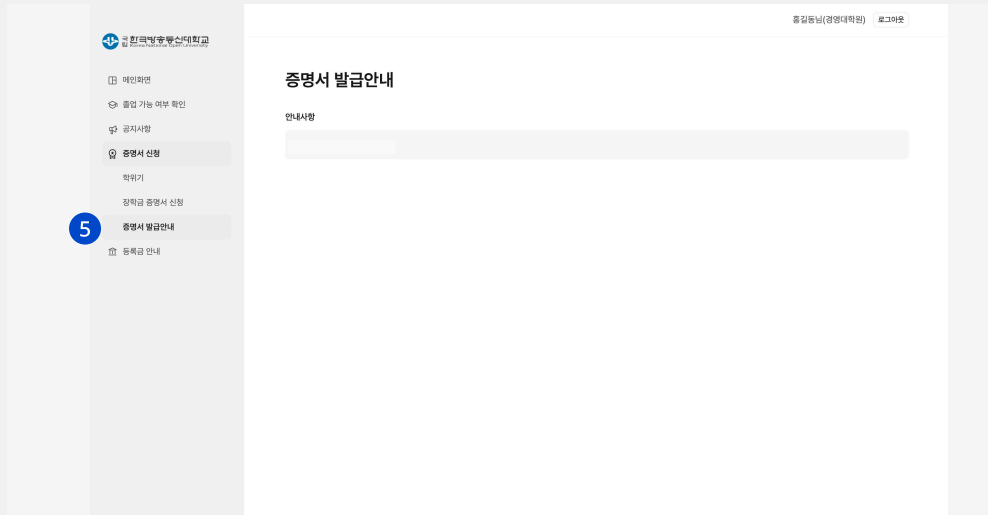

5. 증명서 신청

증명서 신청

5 왼쪽메뉴 [증명서 신청>증명서 발급안내] 진입

[Web]