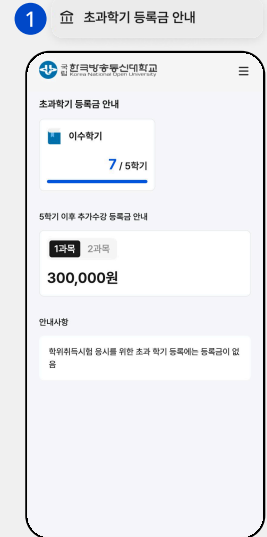

6. 등록금 안내

등록금 안내

1. 왼쪽메뉴 [등록금 안내] 진입

[Web]

[Mobile]

2. 이수학기를 초과했을 때, 초과 학기 추가 수강 등록금 확인 가능

3. 1과목/2과목 과목 수 별 등록금 확인 가능