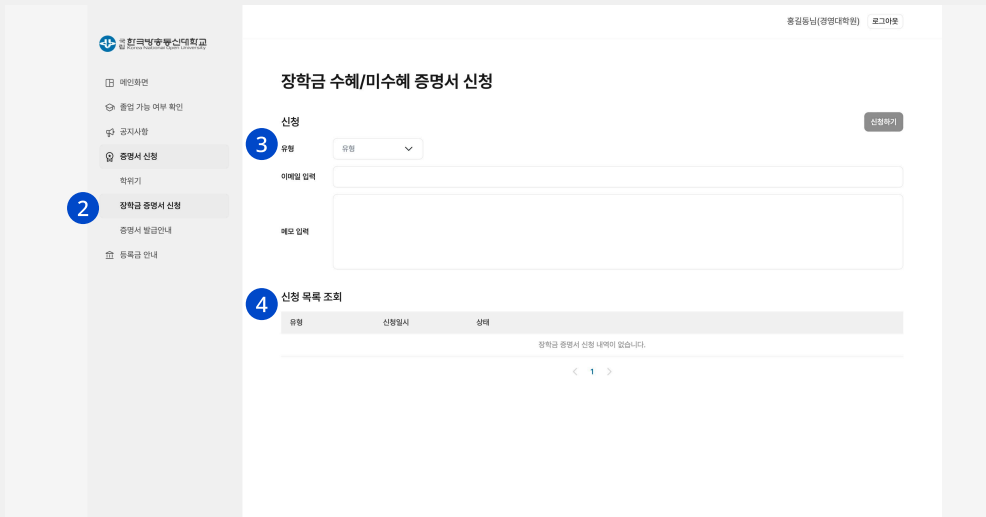

※ 학위기 미리보기 가능(미리보기용 화면으로 공격효력 없음)

[Web]

[Mobile]

2 왼쪽메뉴 [증명서 신청>장학금 증명서 신청] 진입

3 유형 선택, 이메일 입력, 메모 입력(선택) 후 [신청하기] 버튼을 눌러 신청 가능

4 신청 목록 조회 가능