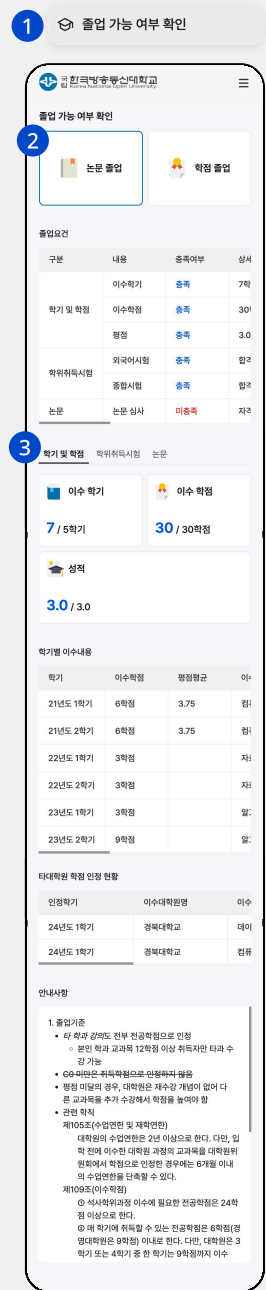

## 1 자율형 진단 시뮬레이션 페이지 접속

[Web]

[Mobile]

2 사이트 메인 화면 →아이디, 비밀번호 입력하여 **로그인** 버튼 선택

3 아이디 비밀번호 찾기 가능

※ 아이디 비밀번호 찾기 버튼 클릭 시 하단 페이지로 이동

2. 메인화면

메인화면

1 왼쪽메뉴 [메인화면] 진입

[Web]

[Mobile]

2 이름, 학번, 학과 확인 및 로그아웃 가능

3 이수학기, 이수학점, 성적, 외국어 시험/종합 시험 합격 여부, 논문 심사 여부 확인 가능

4 다음 학기 수강 가능 과목수(학점) 및 안내사항 확인 가능

5 졸업 예정 학기 확인 가능

※ 논문졸업/ 학점졸업 메뉴 중 선택해서 확인 가능

6 공지사항 확인 가능

3. 졸업 가능 여부 확인

졸업 가능 여부 확인 > 논문 졸업/ 학점 졸업

1 왼쪽메뉴 [졸업 가능 여부 확인] 진입

[Web]

[Mobile]

2 논문 졸업/ 학점 졸업 중 선택해서 확인 가능

3 학기 및 학점 탭 : 학기별 이수내용, 타대학원 학점 인정 현황 확인 가능  
 학위취득시험 : 외국어 시험, 종합 시험 합격 여부 확인 가능  
 논문 : 논문연구 I,II 이수 여부, 논문 심사 여부 확인 가능

4 학기별 이수내용 테이블의 [상세보기] 버튼 클릭 시 교과목별 성적 및 학점 확인 가능